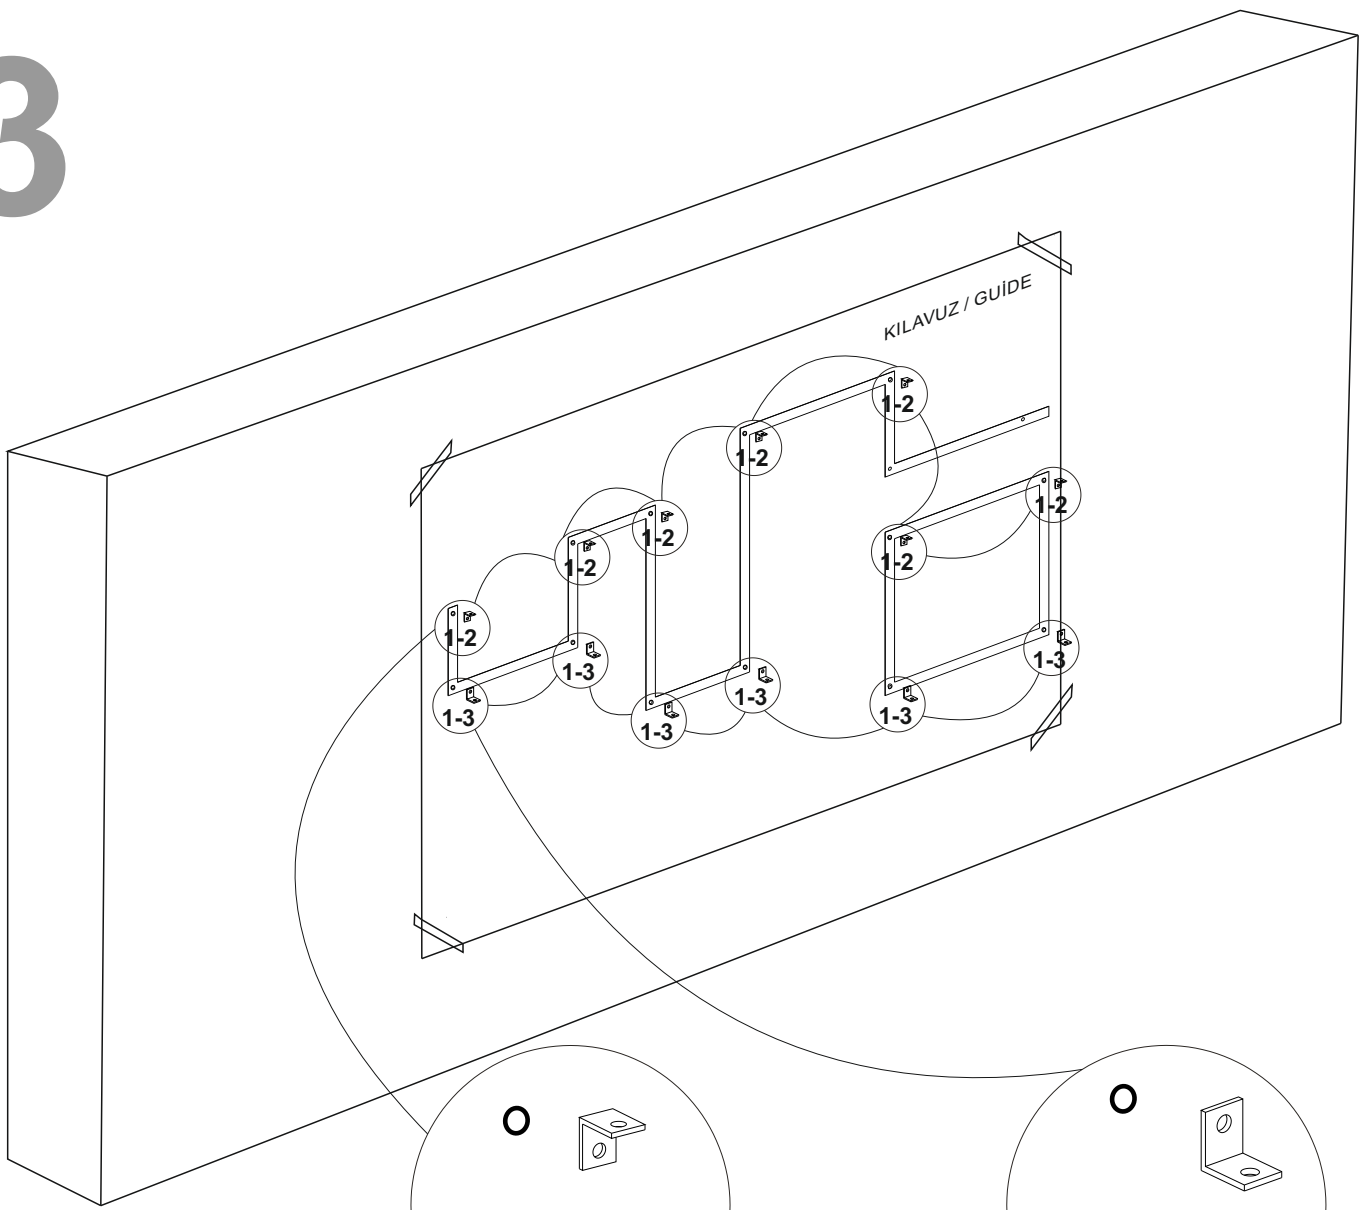

AKSESUAR LİSTESİ / ACCESSORY LIST

K10  1444 1x	A18  3,5x18 15x	A06  c1 26x	A12  4 SW 1x	A13  50 mm 26x
A15  -L- 15x	A16  Ø8 15x	A17  4x50 15x		

PARÇA TANILAMA / GENERAL VIEW

1444-20118102

1

2

3

3